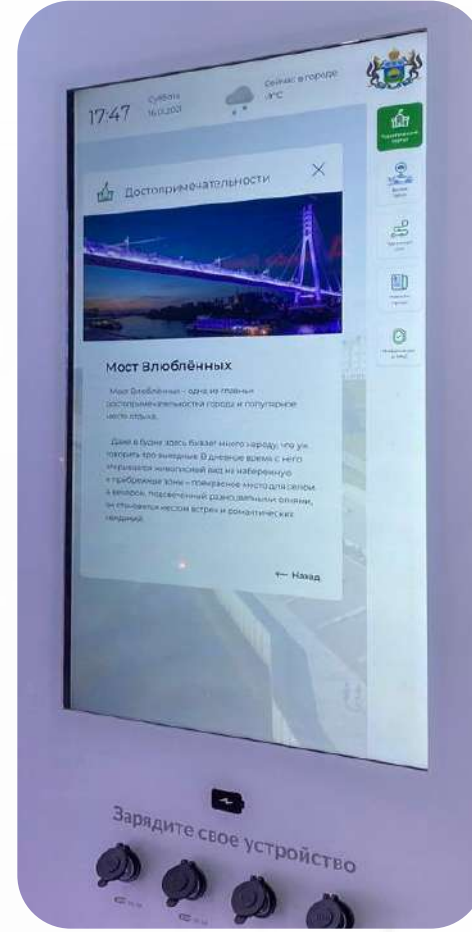

Повышение

у лиц с инвалидностью

Формирование

/ развитие

Умные остановочные павильоны

г. Тюмень, ул. Республики

Павильоны расположены в популярных туристических местах города: рядом с набережной и Тюменским драматическим театром.

Они делают облик города современным и повышают комфорт передвижения по главной улице города.

Павильоны оснащены ярким LED-освещением, камерами видеонаблюдения, USB-зарядками и информационным сенсорным экраном с навигацией и ссылками на городские порталы