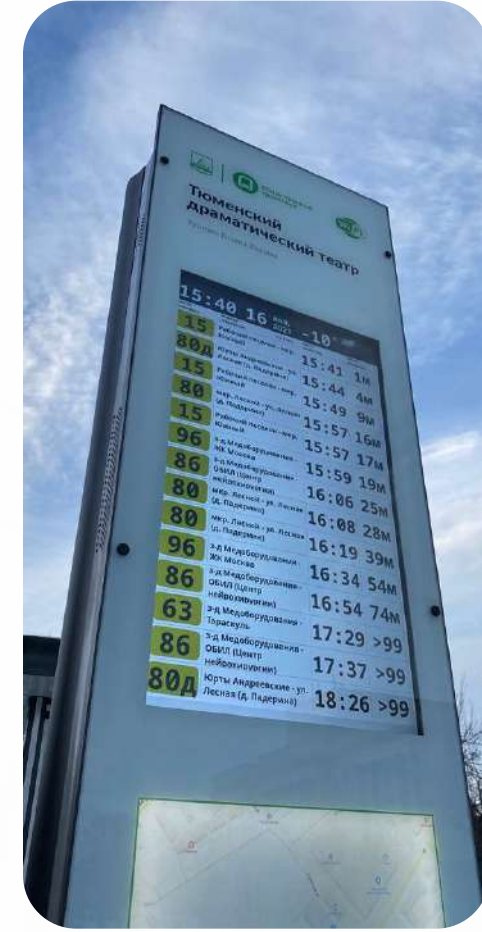

Повышение

у лиц с инвалидностью

Формирование

/ развитие

Умные остановочные павильоны

г. Тюмень, ул. Республики

Павильоны расположены в популярных туристических местах города: рядом с набережной и Тюменским драматическим театром.