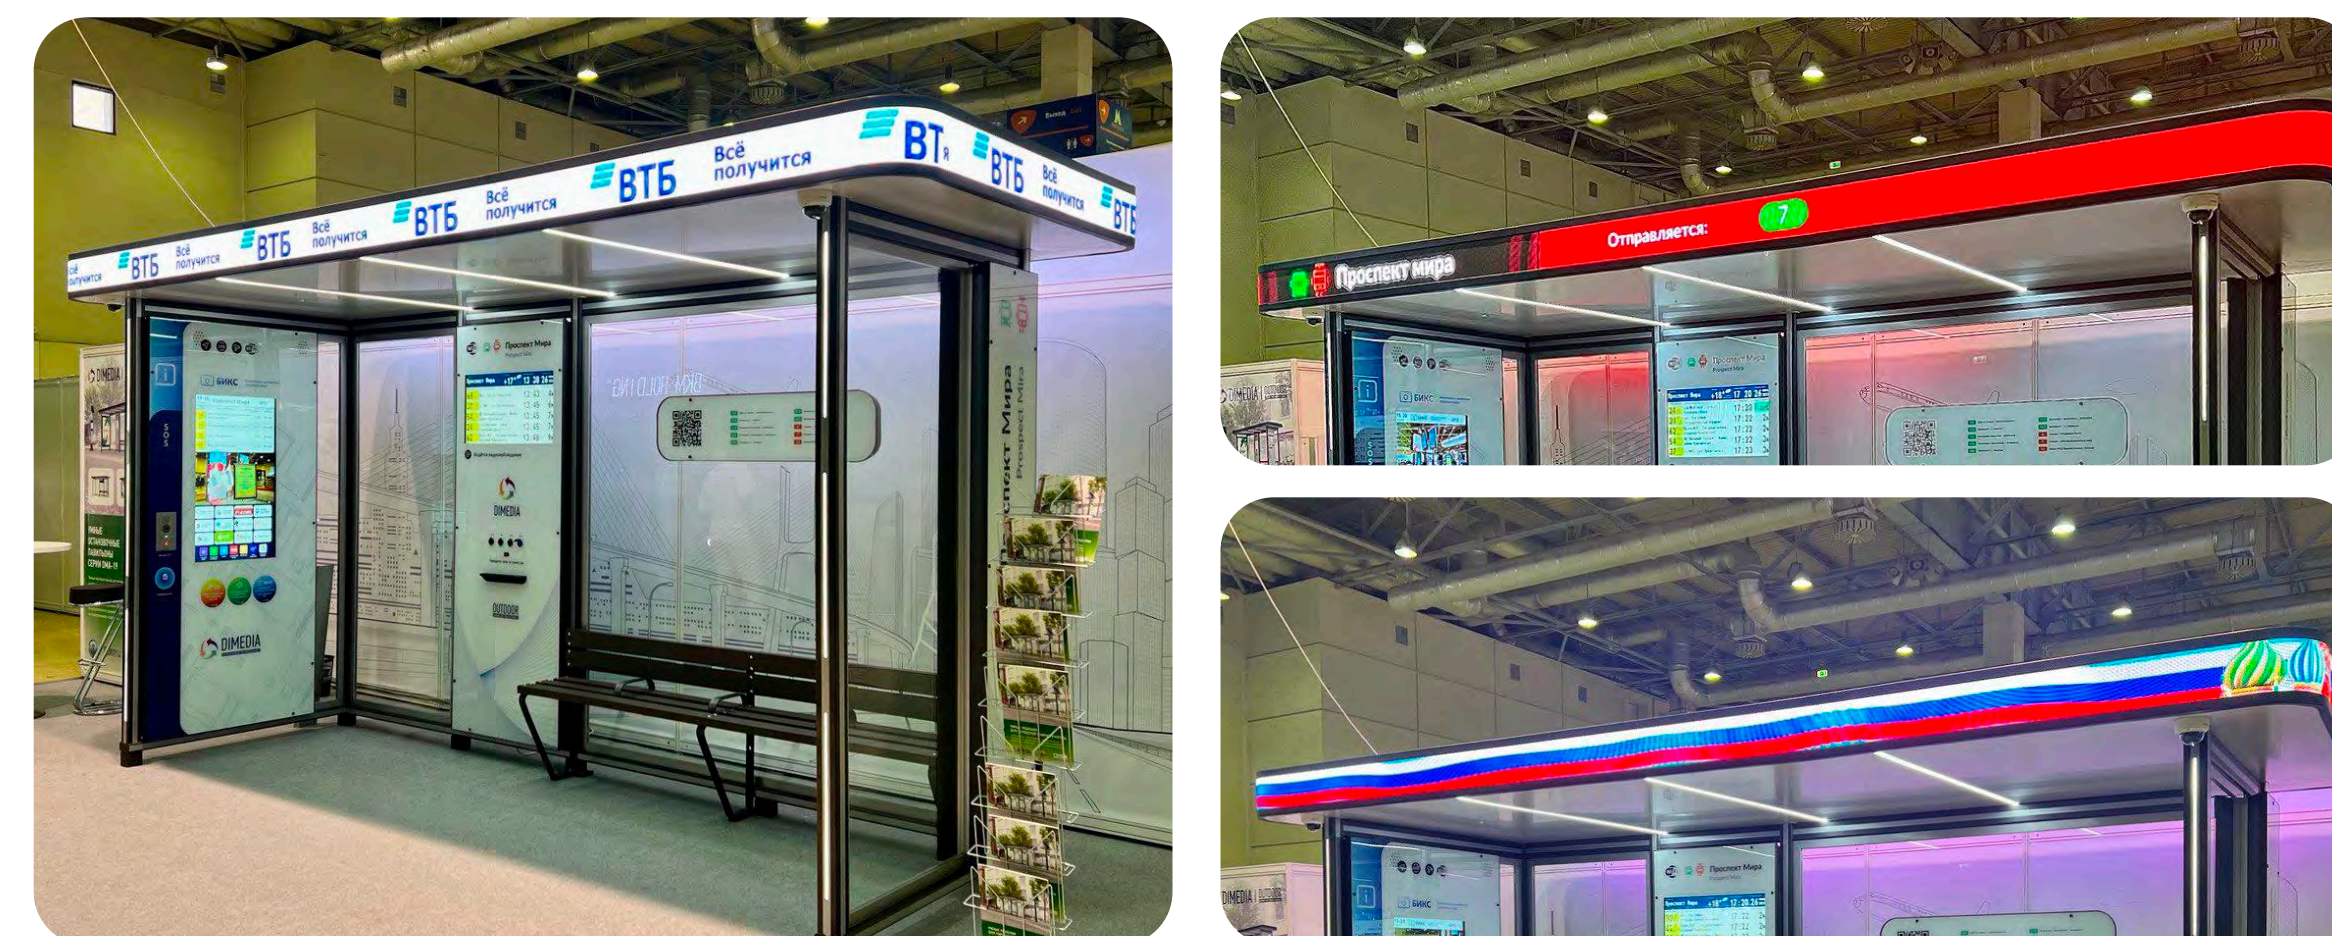

Галерея выполненных проектов. Умные остановочные павильоны

г. Мурманск, центральные кварталы города

В центре Мурманска установлены несколько полузакрытых павильонов с обогревателями. Поэтому павильоны не только умные, но и теплые, что особенно важно в арктическом климате.

Павильоны оснащены ярким LED-освещением с датчиком света, камерами видеонаблюдения, USB-зарядками и LCD-табло прибытия транспорта

Стенд DiMedia на выставке SmartTransport-2024

Уникальная особенность этой модели — адаптивное светодиодное полотно, расположенное по всему периметру крыши.

Павильон оснащен LCD-табло прибытия транспорта, кнопками SOS, видеонаблюдением, USB-зарядками и ярким LED-освещением с датчиком света

Интерактивный модуль с 43-дюймовым экраном работает на ПО «БИКС» собственной разработки