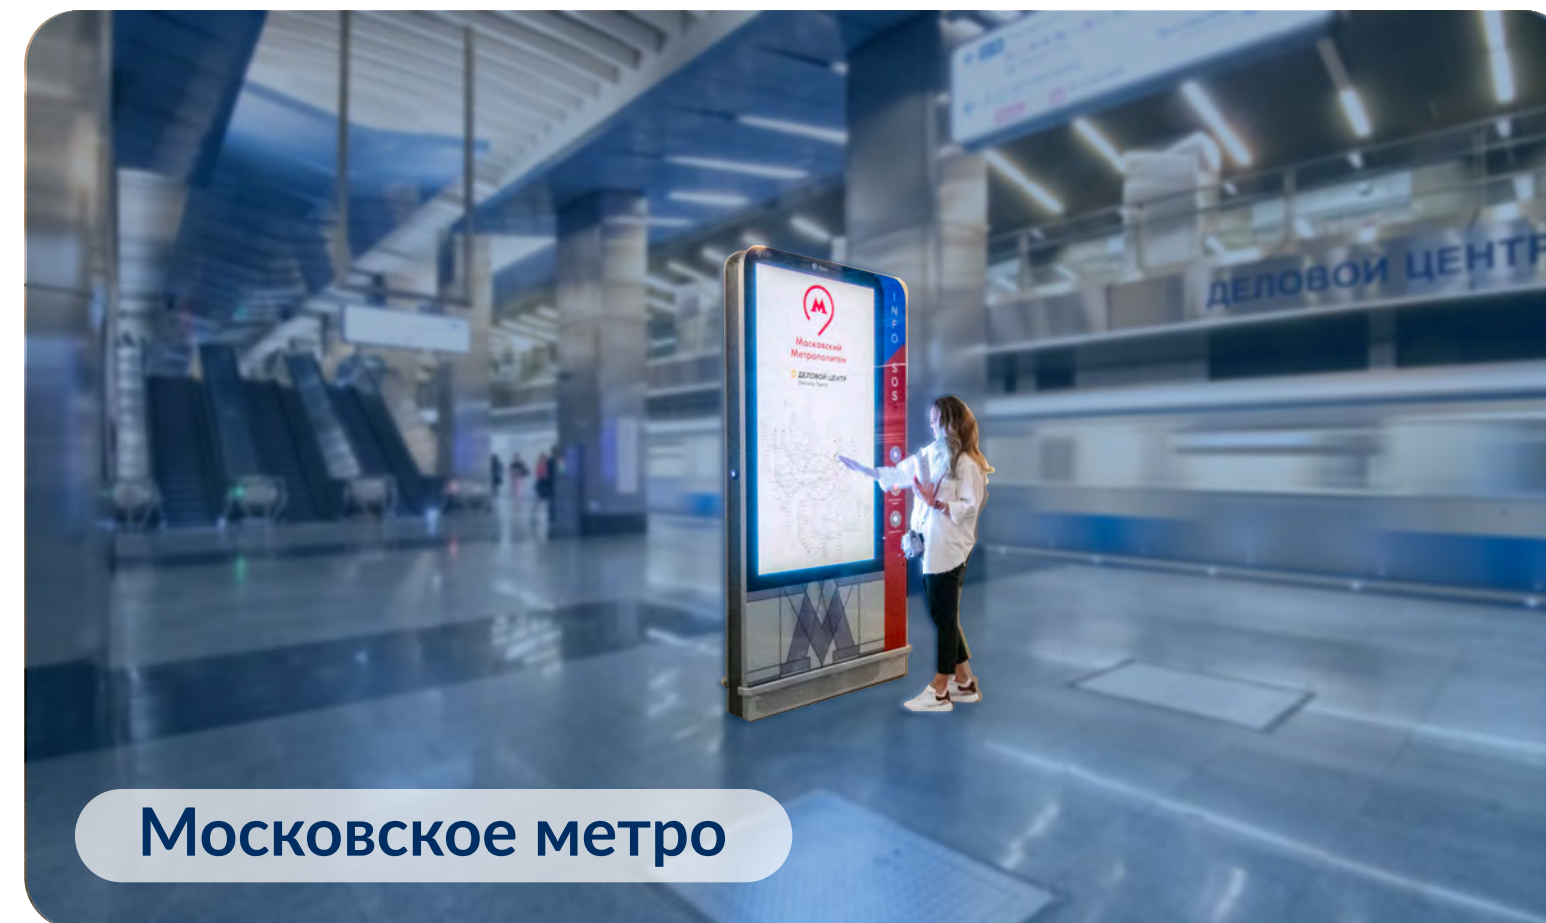

Продукцию DiMedia можно встретить во всех крупных городах РФ

 **4 000** м²

производственных мощностей, оснащенных передовым оборудованием

 **18** патентов

на высокотехнологичные решения

Продукция DiMedia установлена в популярных локациях российских городов